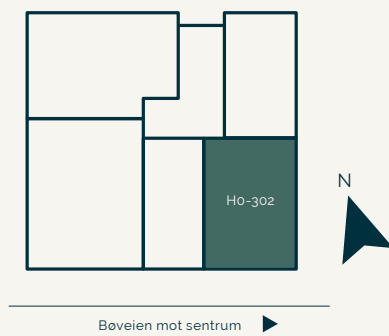

2. ETASJE

Plantegning viser kun eksempel på innredning.

2. ETASJE

Bygg 2
**Leilighet
 H0-204**

104 m² BRA
 3-roms

Bøveien mot sentrum ►

Plantegning viser kun eksempel på innredning.

Bygg 2
**Leilighet
 Ho-205**
 89 m² BRA
 3-roms

2. ETASJE

Plantegning viser kun eksempel på innredning.

3. ETASJE

Bygg 2
**Leilighet
 H0-301**

52 m² BRA
 3-roms

Bøveien mot sentrum ►

Plantegning viser kun eksempel på innredning.

Bygg 2
Leilighet
Ho-302

72,5 m² BRA
 3-roms

3. ETASJE

Plantegning viser kun eksempel på innredning.

3. ETASJE

Bygg 2
**Leilighet
 Ho-303**

46 m² BRA
 2-roms

Bøveien mot sentrum ▶

Plantegning viser kun eksempel på innredning.