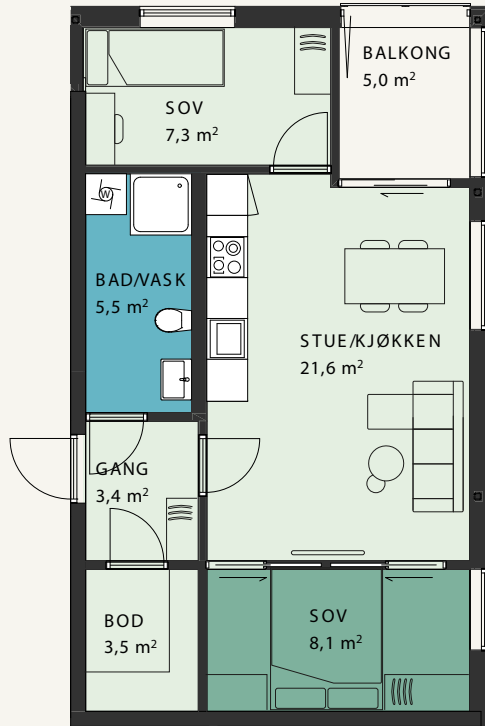

72,5 m² BRA
 3-roms

3. ETASJE

Plantegning viser kun eksempel på innredning.

3. ETASJE

Bygg 2
**Leilighet
 Ho-303**

46 m² BRA
 2-roms

Bøveien mot sentrum ▶

Plantegning viser kun eksempel på innredning.

Bygg 2
**Leilighet
 Ho-304**
104 m² BRA
 3-roms

3. ETASJE

Plantegning viser kun eksempel på innredning.

3. ETASJE

Bygg 2
Leilighet
Ho-305

89 m² BRA
3-roms

Bøveien mot sentrum ▶

Plantegning viser kun eksempel på innredning.

Bygg 2
**Leilighet
 HO-401**

52 m² BRA
 2-roms

4. ETASJE

Plantegning viser kun eksempel på innredning.

4. ETASJE

Bygg 2
**Leilighet
 Ho-402**

71,5 m² BRA
 3-roms

Bøveien mot sentrum ►

Plantegning viser kun eksempel på innredning.

Bygg 2
Leilighet
H0-403

46 m² BRA
 2-roms

4. ETASJE

Plantegning viser kun eksempel på innredning.

4. ETASJE

Bygg 2
**Leilighet
 HO-404**

104 m² BRA
 3-roms