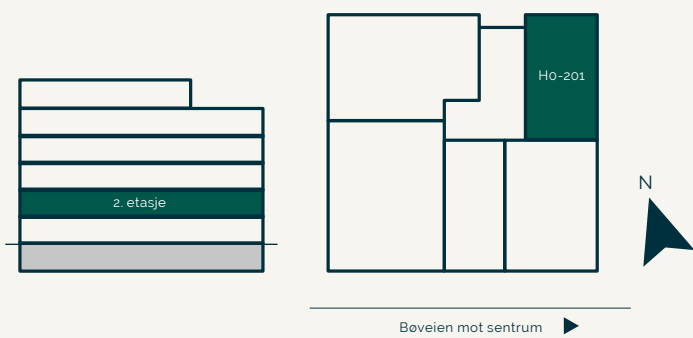

1. ETASJE

Bygg 2
**Leilighet
 Ho-103**

46 m² BRA
 2-roms

Bøveien mot sentrum ►

Plantegning viser kun eksempel på innredning.

Bygg 2
**Leilighet
 Ho-104**
104 m² BRA
 3-roms

1. ETASJE

Plantegning viser kun eksempel på innredning.

1. ETASJE

Bygg 2
**Leilighet
 H0-105**

89 m² BRA
 3-roms

Bøveien mot sentrum ▶

Plantegning viser kun eksempel på innredning.

Bygg 2
**Leilighet
 Ho-201**

52 m² BRA
 3-roms

2. ETASJE

Plantegning viser kun eksempel på innredning.

2. ETASJE

Bygg 2
**Leilighet
 H0-202**

71,5 m² BRA
 3-roms

Bøveien mot sentrum ▶

Plantegning viser kun eksempel på innredning.

Bygg 2
Leilighet
Ho-203

46 m² BRA
 2-roms