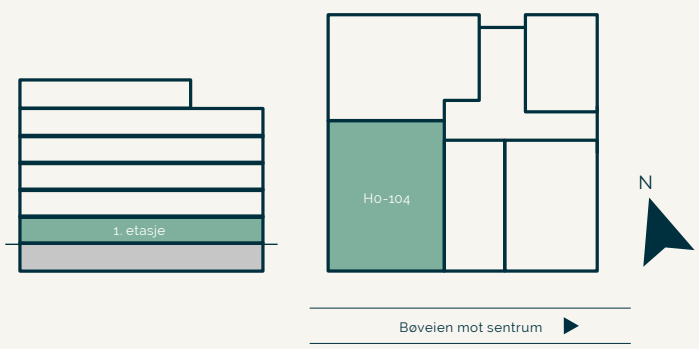

Plantegning viser kun eksempel på innredning.

1. ETASJE

Bygg 2
Leilighet
H0-101

44,5 m² BRA
2-roms

Plantegning viser kun eksempel på innredning.

Bygg 2
**Leilighet
 Ho-102**
 72 m² BRA
 3-roms

1. ETASJE

Plantegning viser kun eksempel på innredning.

1. ETASJE

Bygg 2
**Leilighet
 Ho-103**

46 m² BRA
 2-roms

Bøveien mot sentrum ►

Plantegning viser kun eksempel på innredning.

Bygg 2
**Leilighet
 Ho-104**
104 m² BRA
 3-roms

1. ETASJE

Plantegning viser kun eksempel på innredning.

1. ETASJE

Bygg 2
**Leilighet
 H0-105**

89 m² BRA
 3-roms

Bøveien mot sentrum ▶

Plantegning viser kun eksempel på innredning.

Bygg 2
**Leilighet
 Ho-201**

52 m² BRA
 3-roms

2. ETASJE

Plantegning viser kun eksempel på innredning.

2. ETASJE

Bygg 2
**Leilighet
 H0-202**

71,5 m² BRA
 3-roms

Bøveien mot sentrum ▶

Plantegning viser kun eksempel på innredning.

Bygg 2
Leilighet
Ho-203

46 m² BRA
 2-roms