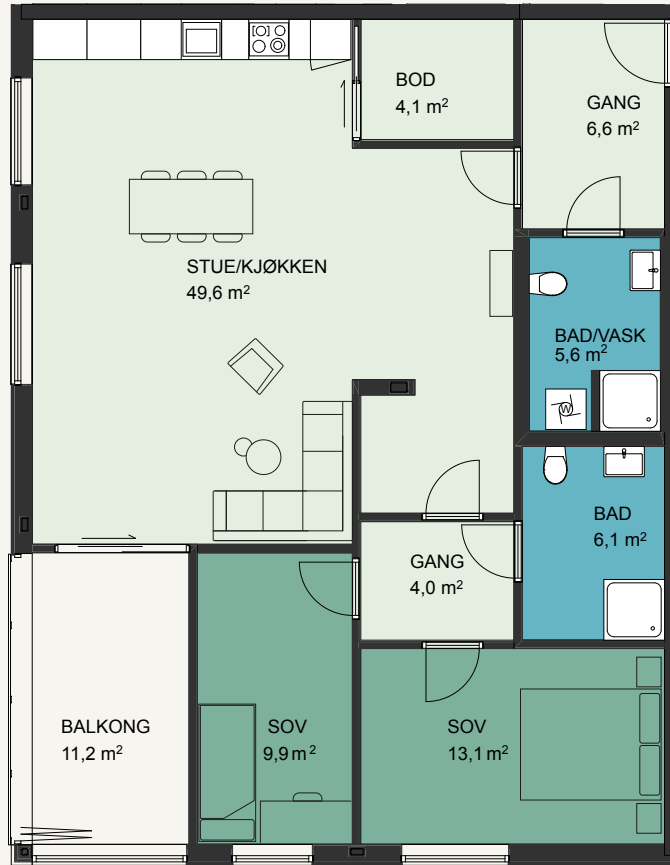

Bøveien mot sentrum ▶

Plantegning viser kun eksempel på innredning.

Bygg 2
**Leilighet
 Ho-405**
 88 m² BRA
 3-roms

4. ETASJE

Plantegning viser kun eksempel på innredning.

5. ETASJE

Bygg 2
**Leilighet
 H0-501**

52 m² BRA
 3-roms

Bøveien mot sentrum ►

Plantegning viser kun eksempel på innredning.

Bygg 2
**Leilighet
 Ho-502**
72 m² BRA
 3-roms

5. ETASJE

Plantegning viser kun eksempel på innredning.

5. ETASJE

Bygg 2
**Leilighet
 H0-503**

46 m² BRA
 2-roms

Bøveien mot sentrum ►

Plantegning viser kun eksempel på innredning.

Bygg 2
**Leilighet
Ho-504**

104 m² BRA
3-roms

5. ETASJE

Plantegning viser kun eksempel på innredning.

5. ETASJE

Bygg 2
**Leilighet
H0-505**

90 m² BRA
3-roms

Plantegning viser kun eksempel på innredning.

Bygg 2
**Leilighet
 H0-601**

156 m² BRA
 3-roms

6. ETASJE