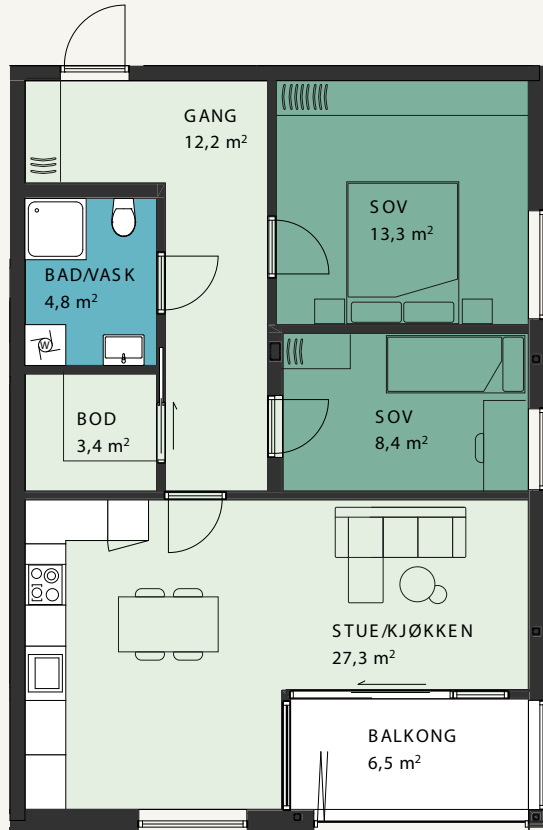

2. ETASJE

Plantegning viser kun eksempel på innredning.

2. ETASJE

Bygg 2
**Leilighet
 H0-204**

104 m² BRA
 3-roms

Bøveien mot sentrum ►

Plantegning viser kun eksempel på innredning.

Bygg 2
**Leilighet
 Ho-205**
 89 m² BRA
 3-roms

2. ETASJE

Plantegning viser kun eksempel på innredning.

3. ETASJE

Bygg 2
**Leilighet
 H0-301**

52 m² BRA
 3-roms

Bøveien mot sentrum ►

Plantegning viser kun eksempel på innredning.

Bygg 2
Leilighet
Ho-302

72,5 m² BRA
 3-roms

3. ETASJE

Plantegning viser kun eksempel på innredning.

3. ETASJE

Bygg 2
**Leilighet
 Ho-303**

46 m² BRA
 2-roms

Bøveien mot sentrum ▶

Plantegning viser kun eksempel på innredning.

Bygg 2
**Leilighet
 Ho-304**
104 m² BRA
 3-roms

3. ETASJE

Plantegning viser kun eksempel på innredning.

3. ETASJE

Bygg 2
Leilighet
Ho-305

89 m² BRA
3-roms

Bøveien mot sentrum ▶

Plantegning viser kun eksempel på innredning.