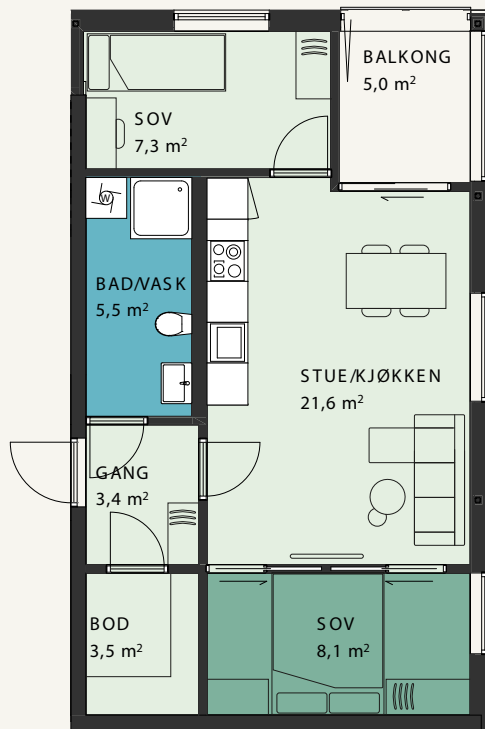

Plantegning viser kun eksempel på innredning.

Bygg 2
Leilighet
H0-403

46 m² BRA
 2-roms

4. ETASJE

Plantegning viser kun eksempel på innredning.

4. ETASJE

Bygg 2
**Leilighet
 HO-404**

104 m² BRA
 3-roms

Bøveien mot sentrum ▶

Plantegning viser kun eksempel på innredning.

Bygg 2
**Leilighet
 Ho-405**
 88 m² BRA
 3-roms

4. ETASJE

Plantegning viser kun eksempel på innredning.

5. ETASJE

Bygg 2
**Leilighet
 H0-501**

52 m² BRA
 3-roms

Bøveien mot sentrum ►

Plantegning viser kun eksempel på innredning.

Bygg 2
**Leilighet
 Ho-502**
72 m² BRA
 3-roms

5. ETASJE

Plantegning viser kun eksempel på innredning.

5. ETASJE

Bygg 2
**Leilighet
 H0-503**

46 m² BRA
 2-roms

Bøveien mot sentrum ►

Plantegning viser kun eksempel på innredning.

Bygg 2
**Leilighet
Ho-504**

104 m² BRA
3-roms

5. ETASJE

Plantegning viser kun eksempel på innredning.

5. ETASJE