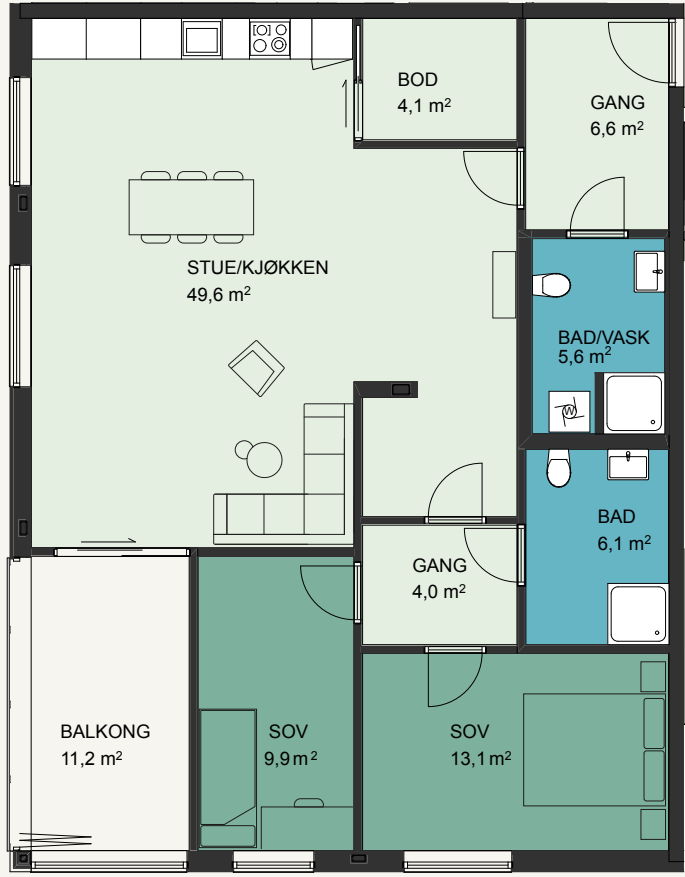

Plantegning viser kun eksempel på innredning.

1. ETASJE

Bygg 2
Leilighet
H0-101

44,5 m² BRA
2-roms

Plantegning viser kun eksempel på innredning.

Bygg 2
**Leilighet
 Ho-102**
 72 m² BRA
 3-roms

1. ETASJE

Plantegning viser kun eksempel på innredning.

1. ETASJE

Bygg 2
**Leilighet
 Ho-103**

46 m² BRA
 2-roms

Bøveien mot sentrum ►

Plantegning viser kun eksempel på innredning.

Bygg 2
**Leilighet
 Ho-104**
104 m² BRA
 3-roms

1. ETASJE

Plantegning viser kun eksempel på innredning.

1. ETASJE

Bygg 2
**Leilighet
 H0-105**

89 m² BRA
 3-roms

Bøveien mot sentrum ▶

Plantegning viser kun eksempel på innredning.

Bygg 2
**Leilighet
 Ho-201**

52 m² BRA
 3-roms

2. ETASJE

Plantegning viser kun eksempel på innredning.

2. ETASJE

Bygg 2
**Leilighet
 H0-202**

71,5 m² BRA
 3-roms

Bøveien mot sentrum ▶

Plantegning viser kun eksempel på innredning.

Bygg 2
Leilighet
Ho-203

46 m² BRA
 2-roms