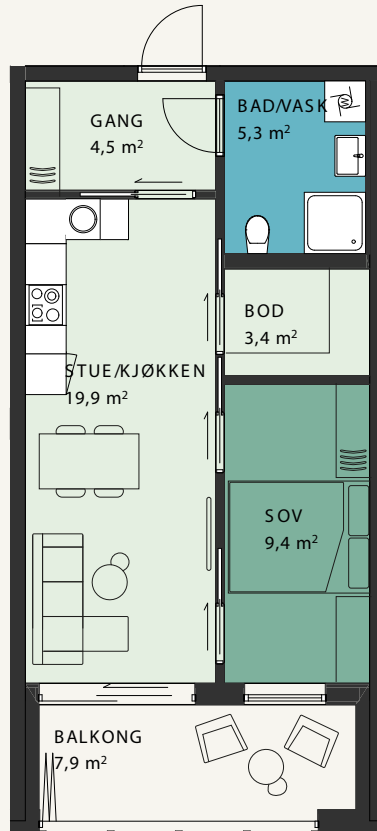

2. ETASJE

Plantegning viser kun eksempel på innredning.

2. ETASJE

Bygg 2
**Leilighet
 H0-204**

104 m² BRA
 3-roms

Bøveien mot sentrum ►

Plantegning viser kun eksempel på innredning.

Bygg 2
**Leilighet
 Ho-205**
 89 m² BRA
 3-roms

2. ETASJE

Plantegning viser kun eksempel på innredning.

3. ETASJE

Bygg 2
**Leilighet
 H0-301**

52 m² BRA
 3-roms

Bøveien mot sentrum ►

Plantegning viser kun eksempel på innredning.

Bygg 2
Leilighet
Ho-302

72,5 m² BRA
 3-roms

3. ETASJE

Plantegning viser kun eksempel på innredning.

3. ETASJE

Bygg 2
**Leilighet
 Ho-303**

46 m² BRA
 2-roms

Bøveien mot sentrum ▶

Plantegning viser kun eksempel på innredning.

Bygg 2
**Leilighet
 Ho-304**
104 m² BRA
 3-roms

3. ETASJE

Plantegning viser kun eksempel på innredning.

3. ETASJE

Bygg 2
Leilighet
Ho-305

89 m² BRA
3-roms

Bøveien mot sentrum ▶

Plantegning viser kun eksempel på innredning.