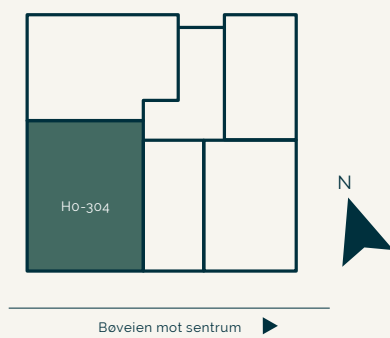

72,5 m² BRA
 3-roms

3. ETASJE

Plantegning viser kun eksempel på innredning.

3. ETASJE

Bygg 2
**Leilighet
 Ho-303**

46 m² BRA
 2-roms

Bøveien mot sentrum ▶

Plantegning viser kun eksempel på innredning.

Bygg 2
**Leilighet
 Ho-304**
104 m² BRA
 3-roms

3. ETASJE

Plantegning viser kun eksempel på innredning.

3. ETASJE

Bygg 2
Leilighet
Ho-305

89 m² BRA
3-roms

Bøveien mot sentrum ▶

Plantegning viser kun eksempel på innredning.