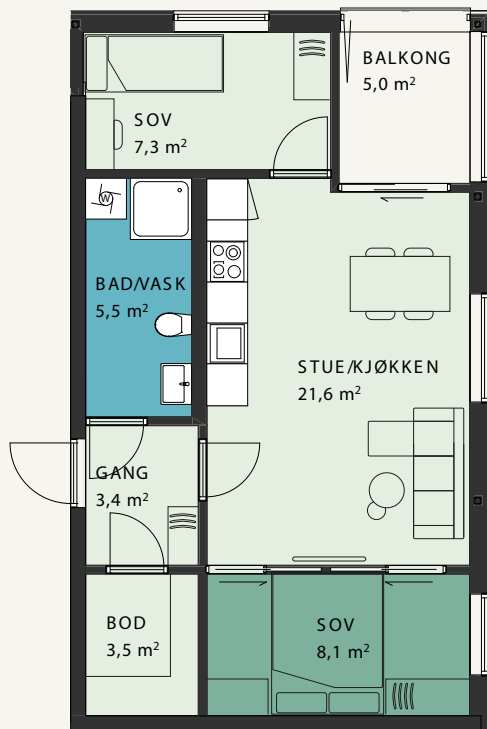

Plantegning viser kun eksempel på innredning.

2. ETASJE

Bygg 2
**Leilighet
 H0-202**

71,5 m² BRA
 3-roms

Bøveien mot sentrum ▶

Plantegning viser kun eksempel på innredning.

Bygg 2
Leilighet
Ho-203

46 m² BRA
 2-roms

2. ETASJE

Plantegning viser kun eksempel på innredning.

2. ETASJE

Bygg 2
**Leilighet
 H0-204**

104 m² BRA
 3-roms

Bøveien mot sentrum ►

Plantegning viser kun eksempel på innredning.

Bygg 2
**Leilighet
 Ho-205**
 89 m² BRA
 3-roms

2. ETASJE

Plantegning viser kun eksempel på innredning.

3. ETASJE

Bygg 2
**Leilighet
 H0-301**

52 m² BRA
 3-roms

Bøveien mot sentrum ►

Plantegning viser kun eksempel på innredning.

Bygg 2
Leilighet
Ho-302

72,5 m² BRA
 3-roms

3. ETASJE

Plantegning viser kun eksempel på innredning.

3. ETASJE

Bygg 2
**Leilighet
 Ho-303**

46 m² BRA
 2-roms

Bøveien mot sentrum ▶

Plantegning viser kun eksempel på innredning.