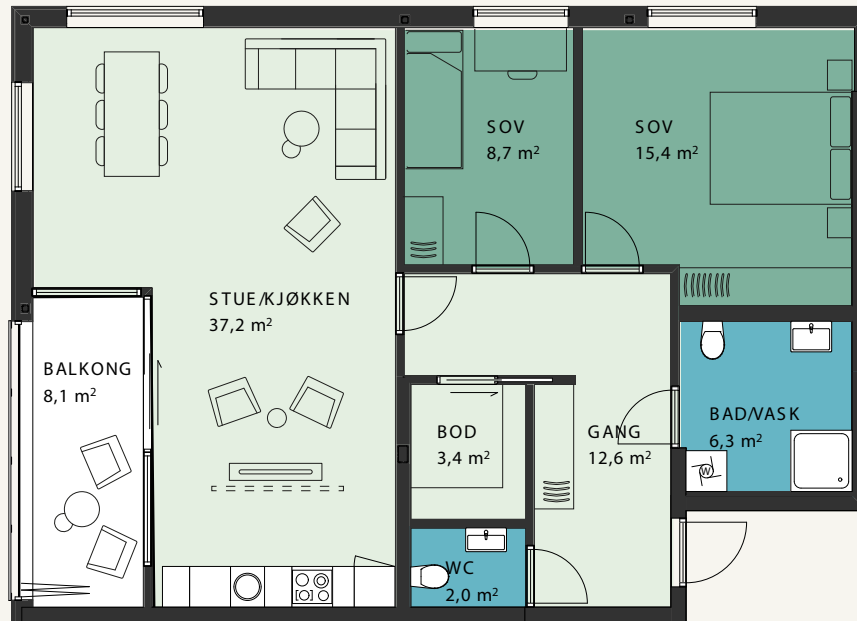

2. ETASJE

Plantegning viser kun eksempel på innredning.

3. ETASJE

Bygg 2
**Leilighet
 H0-301**

52 m² BRA
 3-roms

Bøveien mot sentrum ►

Plantegning viser kun eksempel på innredning.

Bygg 2
Leilighet
Ho-302

72,5 m² BRA
 3-roms

3. ETASJE

Plantegning viser kun eksempel på innredning.

3. ETASJE

Bygg 2
**Leilighet
 Ho-303**

46 m² BRA
 2-roms

Bøveien mot sentrum ▶

Plantegning viser kun eksempel på innredning.

Bygg 2
**Leilighet
 Ho-304**
104 m² BRA
 3-roms

3. ETASJE

Plantegning viser kun eksempel på innredning.

3. ETASJE

Bygg 2
Leilighet
Ho-305

89 m² BRA
3-roms

Bøveien mot sentrum ▶

Plantegning viser kun eksempel på innredning.

Bygg 2
**Leilighet
 HO-401**

52 m² BRA
 2-roms

4. ETASJE

Plantegning viser kun eksempel på innredning.

4. ETASJE

Bygg 2
**Leilighet
 Ho-402**

71,5 m² BRA
 3-roms

Bøveien mot sentrum ►