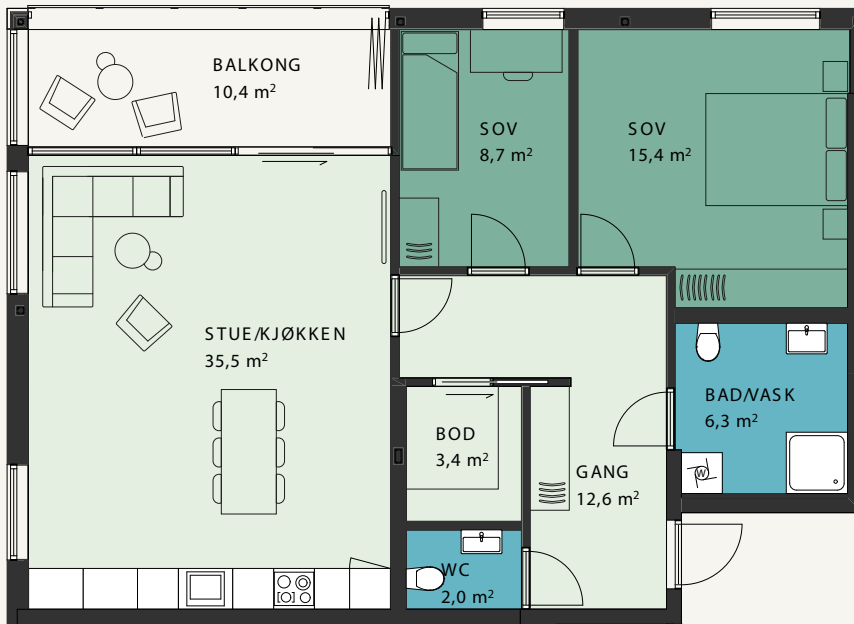

Bygg 2
**Leilighet
 HO-401**

52 m² BRA
 2-roms

4. ETASJE

Plantegning viser kun eksempel på innredning.

4. ETASJE

Bygg 2
**Leilighet
 Ho-402**

71,5 m² BRA
 3-roms

Bøveien mot sentrum ►

Plantegning viser kun eksempel på innredning.

Bygg 2
Leilighet
H0-403

46 m² BRA
 2-roms

4. ETASJE

Plantegning viser kun eksempel på innredning.

4. ETASJE

Bygg 2
**Leilighet
 HO-404**

104 m² BRA
 3-roms

Bøveien mot sentrum ▶

Plantegning viser kun eksempel på innredning.

Bygg 2
**Leilighet
 Ho-405**
 88 m² BRA
 3-roms

4. ETASJE

Plantegning viser kun eksempel på innredning.

5. ETASJE

Bygg 2
**Leilighet
 H0-501**

52 m² BRA
 3-roms

Bøveien mot sentrum ►

Plantegning viser kun eksempel på innredning.

Bygg 2
**Leilighet
 Ho-502**
72 m² BRA
 3-roms

5. ETASJE

Plantegning viser kun eksempel på innredning.

5. ETASJE

Bygg 2
**Leilighet
 H0-503**