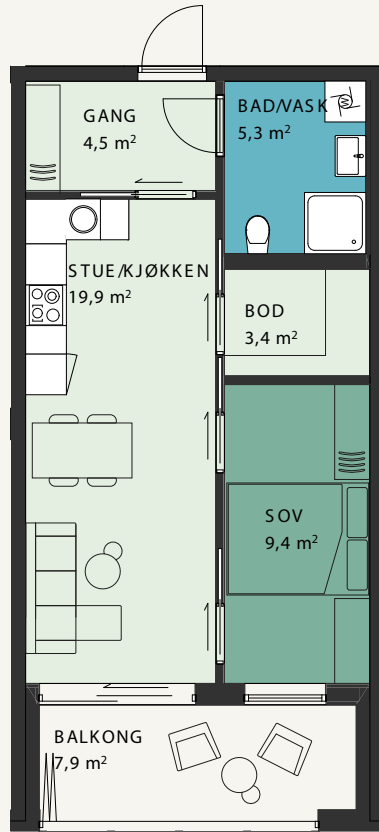

Plantegning viser kun eksempel på innredning.

1. ETASJE

Bygg 2
Leilighet
H0-101

44,5 m² BRA
2-roms

Plantegning viser kun eksempel på innredning.

Bygg 2
**Leilighet
 Ho-102**
 72 m² BRA
 3-roms

1. ETASJE

Plantegning viser kun eksempel på innredning.

1. ETASJE

Bygg 2
**Leilighet
 Ho-103**

46 m² BRA
 2-roms

Bøveien mot sentrum ►

Plantegning viser kun eksempel på innredning.

Bygg 2
**Leilighet
 Ho-104**
104 m² BRA
 3-roms

1. ETASJE

Plantegning viser kun eksempel på innredning.

1. ETASJE

Bygg 2
**Leilighet
 H0-105**

89 m² BRA
 3-roms

Bøveien mot sentrum ▶

Plantegning viser kun eksempel på innredning.

Bygg 2
**Leilighet
 Ho-201**

52 m² BRA
 3-roms

2. ETASJE

Plantegning viser kun eksempel på innredning.

2. ETASJE

Bygg 2
**Leilighet
 H0-202**

71,5 m² BRA
 3-roms

Bøveien mot sentrum ▶

Plantegning viser kun eksempel på innredning.

Bygg 2
Leilighet
Ho-203

46 m² BRA
 2-roms