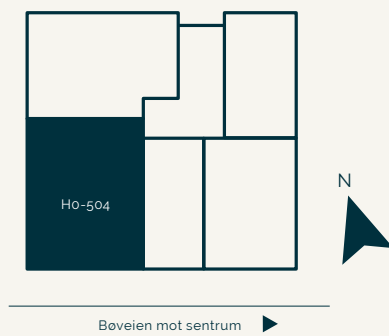

Bøveien mot sentrum ▶

Plantegning viser kun eksempel på innredning.

Bygg 2
**Leilighet
 Ho-405**
 88 m² BRA
 3-roms

4. ETASJE

Plantegning viser kun eksempel på innredning.

5. ETASJE

Bygg 2
**Leilighet
 H0-501**

52 m² BRA
 3-roms

Bøveien mot sentrum ►

Plantegning viser kun eksempel på innredning.

Bygg 2
**Leilighet
 Ho-502**
72 m² BRA
 3-roms

5. ETASJE

Plantegning viser kun eksempel på innredning.

5. ETASJE

Bygg 2
**Leilighet
 H0-503**

46 m² BRA
 2-roms

Bøveien mot sentrum ►

Plantegning viser kun eksempel på innredning.

Bygg 2
**Leilighet
Ho-504**

104 m² BRA
3-roms

5. ETASJE

Plantegning viser kun eksempel på innredning.

5. ETASJE