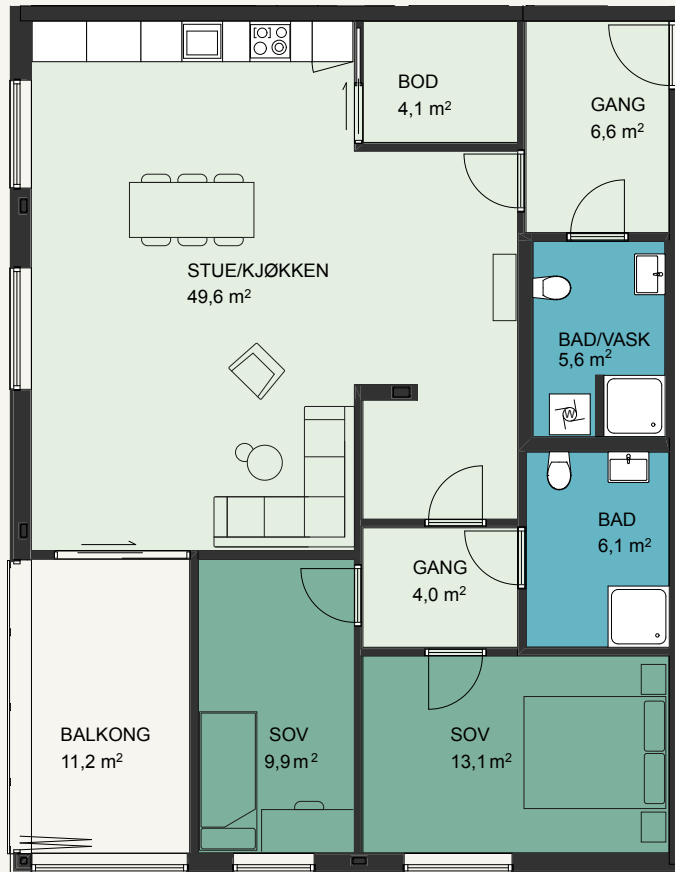

Bygg 2
**Leilighet
 Ho-304**
104 m² BRA
 3-roms

3. ETASJE

Plantegning viser kun eksempel på innredning.

3. ETASJE

Bygg 2
Leilighet
Ho-305

89 m² BRA
3-roms

Bøveien mot sentrum ▶

Plantegning viser kun eksempel på innredning.

Bygg 2
**Leilighet
 HO-401**

52 m² BRA
 2-roms

4. ETASJE

Plantegning viser kun eksempel på innredning.

4. ETASJE

Bygg 2
**Leilighet
 Ho-402**

71,5 m² BRA
 3-roms

Bøveien mot sentrum ►

Plantegning viser kun eksempel på innredning.

Bygg 2
Leilighet
H0-403

46 m² BRA
 2-roms

4. ETASJE

Plantegning viser kun eksempel på innredning.

4. ETASJE

Bygg 2
**Leilighet
 HO-404**

104 m² BRA
 3-roms

Bøveien mot sentrum ▶

Plantegning viser kun eksempel på innredning.

Bygg 2
**Leilighet
 Ho-405**
 88 m² BRA
 3-roms

4. ETASJE

Plantegning viser kun eksempel på innredning.

5. ETASJE

Bygg 2
**Leilighet
 H0-501**