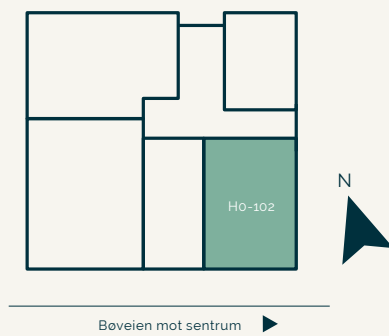

Plantegning viser kun eksempel på innredning.

1. ETASJE

Bygg 2
Leilighet
H0-101

44,5 m² BRA
2-roms

Plantegning viser kun eksempel på innredning.

Bygg 2
**Leilighet
 Ho-102**
 72 m² BRA
 3-roms

1. ETASJE

Plantegning viser kun eksempel på innredning.

1. ETASJE

Bygg 2
**Leilighet
 Ho-103**

46 m² BRA
 2-roms

Bøveien mot sentrum ►

Plantegning viser kun eksempel på innredning.

Bygg 2
**Leilighet
 Ho-104**
104 m² BRA
 3-roms

1. ETASJE

Plantegning viser kun eksempel på innredning.

1. ETASJE

Bygg 2
**Leilighet
 H0-105**

89 m² BRA
 3-roms

Bøveien mot sentrum ▶

Plantegning viser kun eksempel på innredning.

Bygg 2
**Leilighet
 Ho-201**

52 m² BRA
 3-roms

2. ETASJE