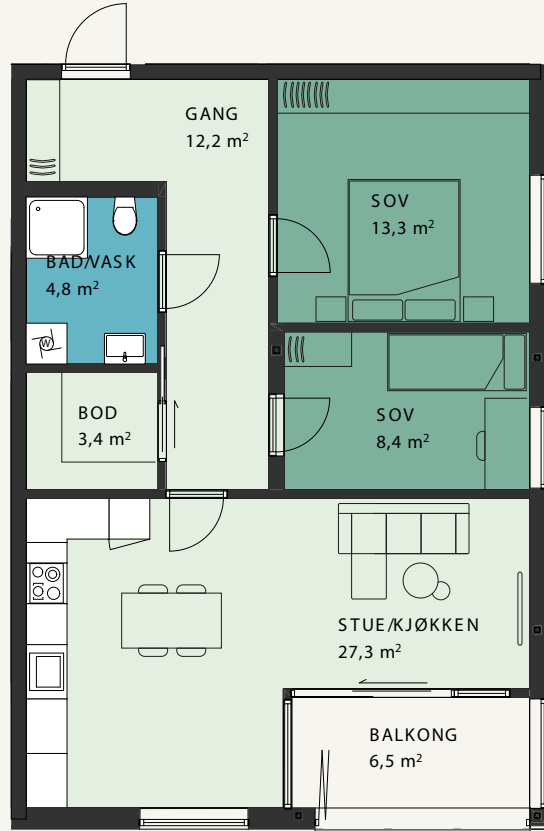

Plantegning viser kun eksempel på innredning.

Bygg 2
Leilighet
H0-403

46 m² BRA
 2-roms

4. ETASJE

Plantegning viser kun eksempel på innredning.

4. ETASJE

Bygg 2
**Leilighet
 HO-404**

104 m² BRA
 3-roms

Bøveien mot sentrum ▶

Plantegning viser kun eksempel på innredning.

Bygg 2
**Leilighet
 Ho-405**
 88 m² BRA
 3-roms

4. ETASJE

Plantegning viser kun eksempel på innredning.

5. ETASJE

Bygg 2
**Leilighet
 H0-501**

52 m² BRA
 3-roms

Bøveien mot sentrum ►

Plantegning viser kun eksempel på innredning.

Bygg 2
**Leilighet
 Ho-502**
72 m² BRA
 3-roms

5. ETASJE

Plantegning viser kun eksempel på innredning.

5. ETASJE

Bygg 2
**Leilighet
 H0-503**

46 m² BRA
 2-roms

Bøveien mot sentrum ►

Plantegning viser kun eksempel på innredning.

Bygg 2
**Leilighet
Ho-504**

104 m² BRA
3-roms

5. ETASJE

Plantegning viser kun eksempel på innredning.

5. ETASJE