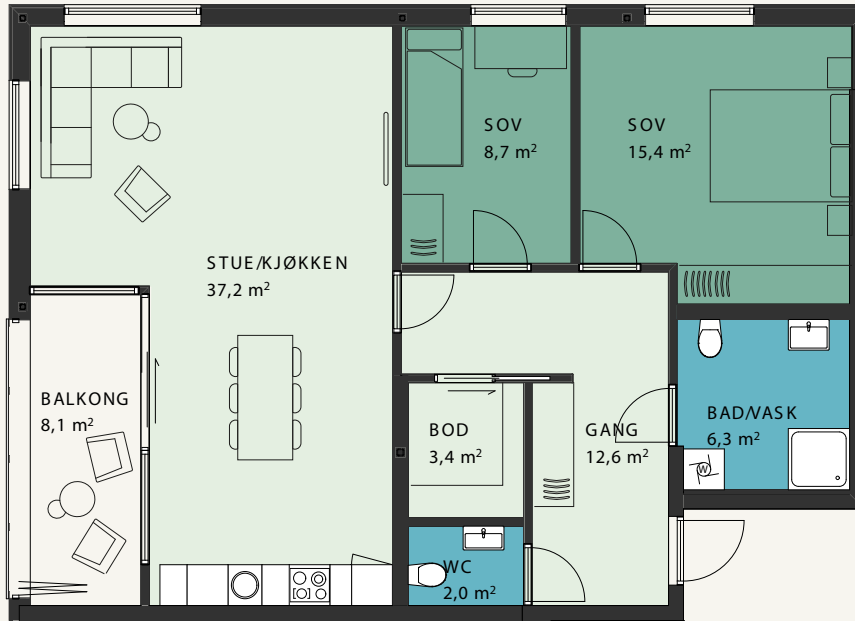

Bøveien mot sentrum ▶

Plantegning viser kun eksempel på innredning.

Bygg 2
**Leilighet
 Ho-405**
 88 m² BRA
 3-roms

4. ETASJE

Plantegning viser kun eksempel på innredning.

5. ETASJE

Bygg 2
**Leilighet
 H0-501**

52 m² BRA
 3-roms

Bøveien mot sentrum ►

Plantegning viser kun eksempel på innredning.

Bygg 2
**Leilighet
 Ho-502**
72 m² BRA
 3-roms

5. ETASJE

Plantegning viser kun eksempel på innredning.

5. ETASJE

Bygg 2
**Leilighet
 H0-503**

46 m² BRA
 2-roms

Bøveien mot sentrum ►

Plantegning viser kun eksempel på innredning.

Bygg 2
**Leilighet
Ho-504**

104 m² BRA
3-roms

5. ETASJE

Plantegning viser kun eksempel på innredning.

5. ETASJE

Bygg 2
**Leilighet
H0-505**

90 m² BRA
3-roms

Plantegning viser kun eksempel på innredning.

Bygg 2
**Leilighet
 H0-601**

156 m² BRA
 3-roms

6. ETASJE