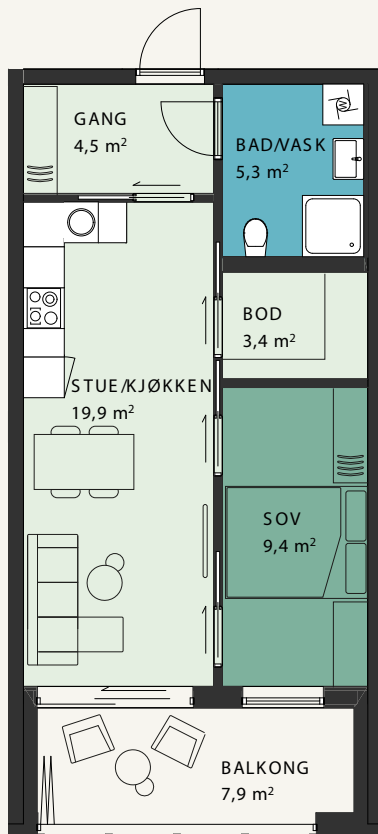

1. ETASJE

Bygg 2
**Leilighet
 Ho-103**

46 m² BRA
 2-roms

Bøveien mot sentrum ►

Plantegning viser kun eksempel på innredning.

Bygg 2
**Leilighet
 Ho-104**
104 m² BRA
 3-roms

1. ETASJE

Plantegning viser kun eksempel på innredning.

1. ETASJE

Bygg 2
**Leilighet
 H0-105**

89 m² BRA
 3-roms

Bøveien mot sentrum ▶

Plantegning viser kun eksempel på innredning.

Bygg 2
**Leilighet
 Ho-201**

52 m² BRA
 3-roms

2. ETASJE

Plantegning viser kun eksempel på innredning.

2. ETASJE

Bygg 2
**Leilighet
 H0-202**

71,5 m² BRA
 3-roms

Bøveien mot sentrum ▶

Plantegning viser kun eksempel på innredning.

Bygg 2
Leilighet
Ho-203

46 m² BRA
 2-roms

2. ETASJE

Plantegning viser kun eksempel på innredning.

2. ETASJE

Bygg 2
**Leilighet
 H0-204**

104 m² BRA
 3-roms

Bøveien mot sentrum ►

Plantegning viser kun eksempel på innredning.

Bygg 2
**Leilighet
 Ho-205**
 89 m² BRA
 3-roms