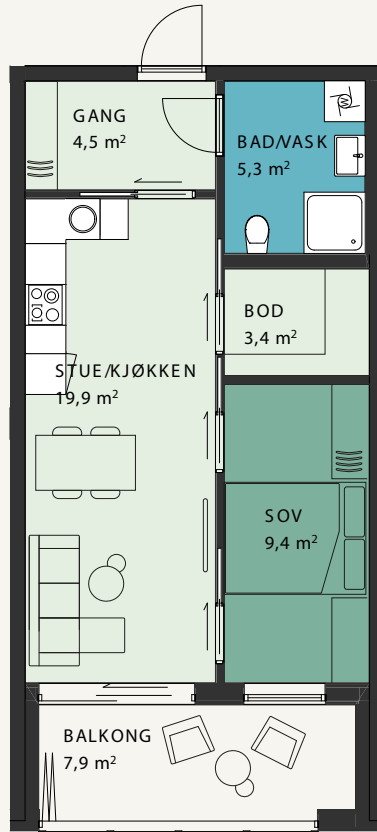

Bøveien mot sentrum ▶

Plantegning viser kun eksempel på innredning.

Bygg 2
**Leilighet
 Ho-405**
 88 m² BRA
 3-roms

4. ETASJE

Plantegning viser kun eksempel på innredning.

5. ETASJE

Bygg 2
**Leilighet
 H0-501**

52 m² BRA
 3-roms

Bøveien mot sentrum ►

Plantegning viser kun eksempel på innredning.

Bygg 2
**Leilighet
 Ho-502**
72 m² BRA
 3-roms

5. ETASJE

Plantegning viser kun eksempel på innredning.

5. ETASJE

Bygg 2
**Leilighet
 H0-503**

46 m² BRA
 2-roms

Bøveien mot sentrum ►

Plantegning viser kun eksempel på innredning.

Bygg 2
**Leilighet
Ho-504**

104 m² BRA
3-roms

5. ETASJE

Plantegning viser kun eksempel på innredning.

5. ETASJE

Bygg 2
**Leilighet
H0-505**

90 m² BRA
3-roms

Plantegning viser kun eksempel på innredning.

Bygg 2
**Leilighet
 H0-601**

156 m² BRA
 3-roms

6. ETASJE