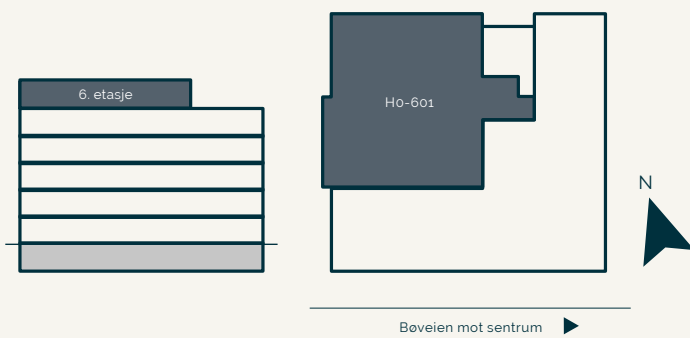

Bøveien mot sentrum ▶

Plantegning viser kun eksempel på innredning.

Bygg 2
**Leilighet
 Ho-405**
 88 m² BRA
 3-roms

4. ETASJE

Plantegning viser kun eksempel på innredning.

5. ETASJE

Bygg 2
**Leilighet
 H0-501**

52 m² BRA
 3-roms

Bøveien mot sentrum ►

Plantegning viser kun eksempel på innredning.

Bygg 2
**Leilighet
 Ho-502**
72 m² BRA
 3-roms

5. ETASJE

Plantegning viser kun eksempel på innredning.

5. ETASJE

Bygg 2
**Leilighet
 H0-503**

46 m² BRA
 2-roms

Bøveien mot sentrum ►

Plantegning viser kun eksempel på innredning.

Bygg 2
**Leilighet
Ho-504**

104 m² BRA
3-roms

5. ETASJE

Plantegning viser kun eksempel på innredning.

5. ETASJE

Bygg 2
**Leilighet
H0-505**

90 m² BRA
3-roms

Plantegning viser kun eksempel på innredning.

Bygg 2
**Leilighet
 H0-601**

156 m² BRA
 3-roms

6. ETASJE