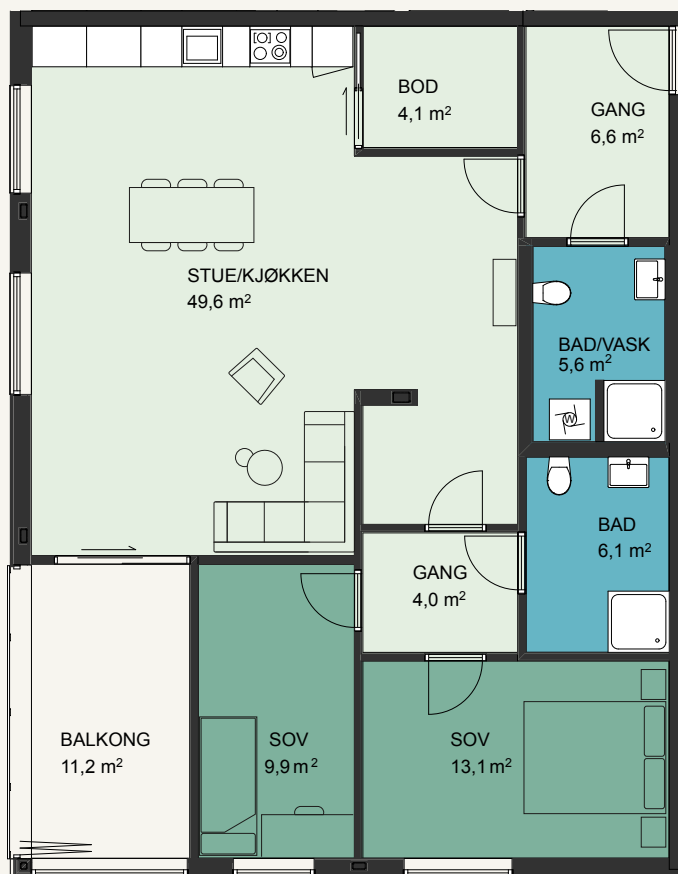

2. ETASJE

Plantegning viser kun eksempel på innredning.

3. ETASJE

Bygg 2
**Leilighet
 H0-301**

52 m² BRA
 3-roms

Bøveien mot sentrum ►

Plantegning viser kun eksempel på innredning.

Bygg 2
Leilighet
Ho-302

72,5 m² BRA
 3-roms

3. ETASJE

Plantegning viser kun eksempel på innredning.

3. ETASJE

Bygg 2
**Leilighet
 Ho-303**

46 m² BRA
 2-roms

Bøveien mot sentrum ▶

Plantegning viser kun eksempel på innredning.

Bygg 2
**Leilighet
 Ho-304**
104 m² BRA
 3-roms

3. ETASJE

Plantegning viser kun eksempel på innredning.

3. ETASJE

Bygg 2
Leilighet
Ho-305

89 m² BRA
3-roms

Bøveien mot sentrum ▶

Plantegning viser kun eksempel på innredning.

Bygg 2
**Leilighet
 HO-401**

52 m² BRA
 2-roms

4. ETASJE

Plantegning viser kun eksempel på innredning.

4. ETASJE

Bygg 2
**Leilighet
 Ho-402**

71,5 m² BRA
 3-roms

Bøveien mot sentrum ►