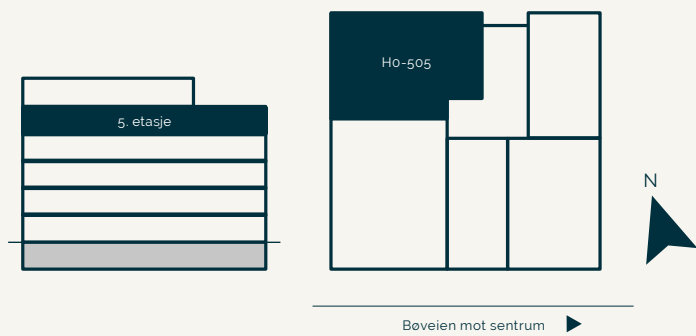

Plantegning viser kun eksempel på innredning.

5. ETASJE

Bygg 2
**Leilighet
H0-505**

90 m² BRA
3-roms