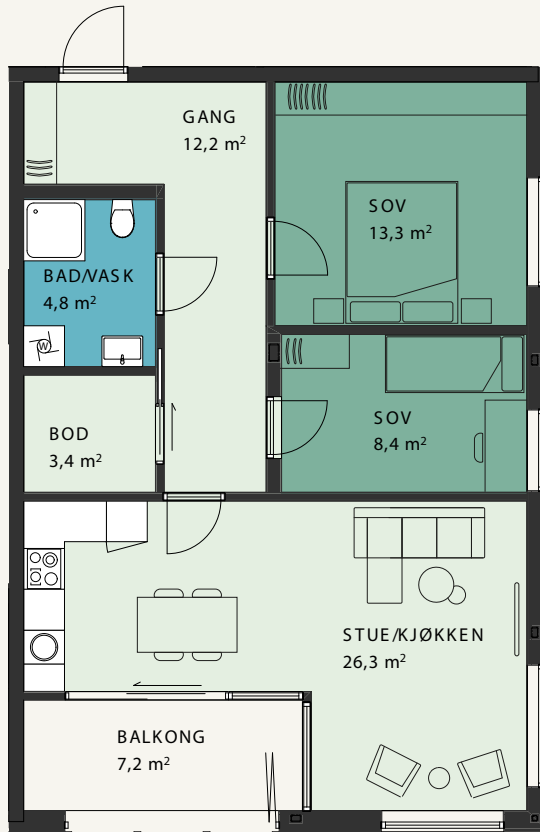

1. ETASJE

Bygg 2
**Leilighet
 Ho-103**

46 m² BRA
 2-roms

Bøveien mot sentrum ►

Plantegning viser kun eksempel på innredning.

Bygg 2
**Leilighet
 Ho-104**
104 m² BRA
 3-roms

1. ETASJE

Plantegning viser kun eksempel på innredning.

1. ETASJE

Bygg 2
**Leilighet
 H0-105**

89 m² BRA
 3-roms

Bøveien mot sentrum ▶

Plantegning viser kun eksempel på innredning.

Bygg 2
**Leilighet
 Ho-201**

52 m² BRA
 3-roms

2. ETASJE

Plantegning viser kun eksempel på innredning.

2. ETASJE

Bygg 2
**Leilighet
 H0-202**

71,5 m² BRA
 3-roms

Bøveien mot sentrum ▶

Plantegning viser kun eksempel på innredning.

Bygg 2
Leilighet
Ho-203

46 m² BRA
 2-roms

2. ETASJE

Plantegning viser kun eksempel på innredning.

2. ETASJE

Bygg 2
**Leilighet
 H0-204**

104 m² BRA
 3-roms

Bøveien mot sentrum ►

Plantegning viser kun eksempel på innredning.

Bygg 2
**Leilighet
 Ho-205**
 89 m² BRA
 3-roms