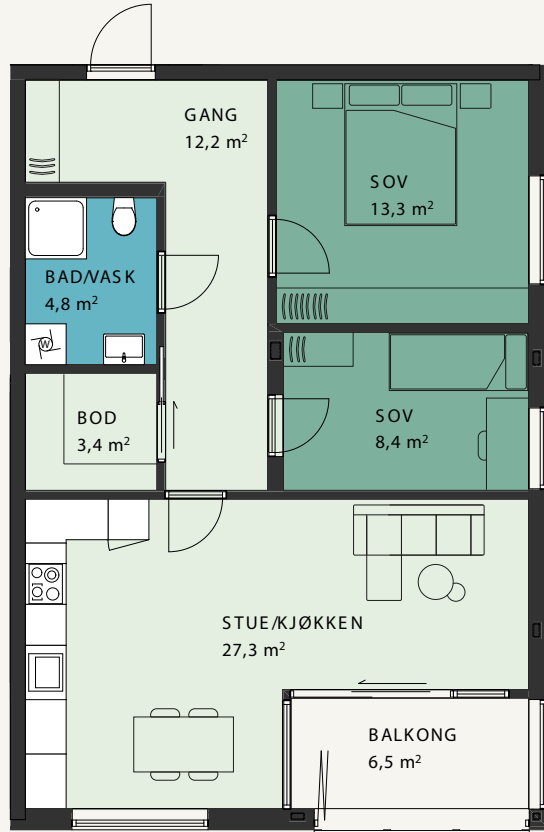

Plantegning viser kun eksempel på innredning.

1. ETASJE

Bygg 2
Leilighet
H0-101

44,5 m² BRA
2-roms

Plantegning viser kun eksempel på innredning.

Bygg 2
**Leilighet
 Ho-102**
 72 m² BRA
 3-roms

1. ETASJE

Plantegning viser kun eksempel på innredning.

1. ETASJE

Bygg 2
**Leilighet
 Ho-103**

46 m² BRA
 2-roms

Bøveien mot sentrum ►

Plantegning viser kun eksempel på innredning.

Bygg 2
**Leilighet
 Ho-104**
104 m² BRA
 3-roms

1. ETASJE

Plantegning viser kun eksempel på innredning.

1. ETASJE

Bygg 2
**Leilighet
 H0-105**

89 m² BRA
 3-roms

Bøveien mot sentrum ▶

Plantegning viser kun eksempel på innredning.

Bygg 2
**Leilighet
 Ho-201**

52 m² BRA
 3-roms

2. ETASJE

Plantegning viser kun eksempel på innredning.

2. ETASJE

Bygg 2
**Leilighet
 H0-202**

71,5 m² BRA
 3-roms

Bøveien mot sentrum ▶

Plantegning viser kun eksempel på innredning.

Bygg 2
Leilighet
Ho-203

46 m² BRA
 2-roms