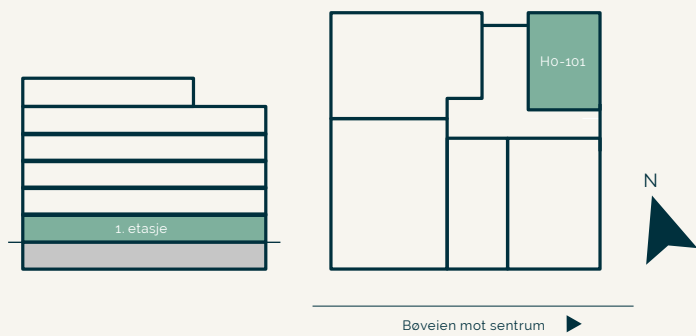

Plantegning viser kun eksempel på innredning.

1. ETASJE

Bygg 2
Leilighet
H0-101

44,5 m² BRA
2-roms

Plantegning viser kun eksempel på innredning.

Bygg 2
**Leilighet
 Ho-102**
 72 m² BRA
 3-roms

1. ETASJE

Plantegning viser kun eksempel på innredning.

1. ETASJE

Bygg 2
**Leilighet
 Ho-103**

46 m² BRA
 2-roms

Bøveien mot sentrum ►

Plantegning viser kun eksempel på innredning.

Bygg 2
**Leilighet
 Ho-104**
104 m² BRA
 3-roms

1. ETASJE

Plantegning viser kun eksempel på innredning.