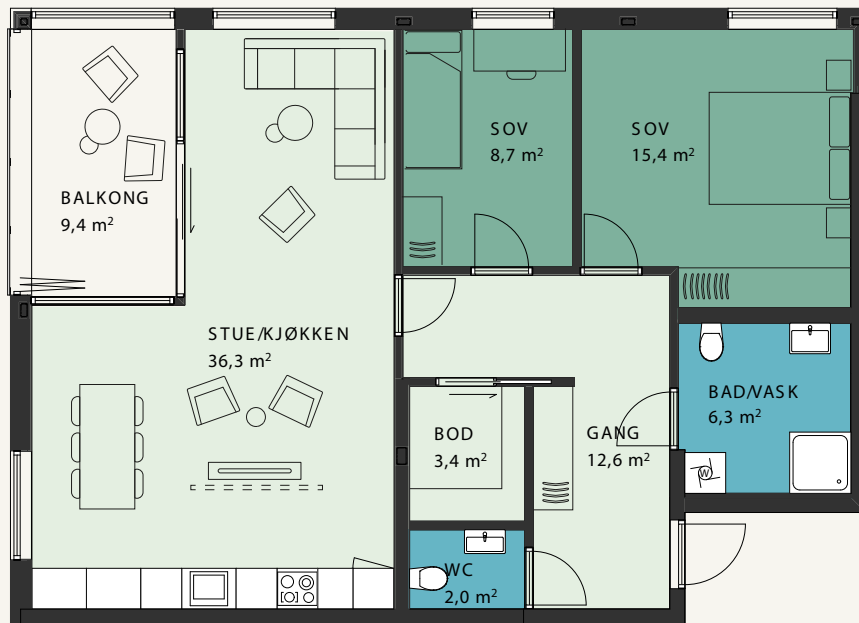

Plantegning viser kun eksempel på innredning.

1. ETASJE

Bygg 2
Leilighet
H0-101

44,5 m² BRA
2-roms

Plantegning viser kun eksempel på innredning.

Bygg 2
**Leilighet
 Ho-102**
 72 m² BRA
 3-roms

1. ETASJE

Plantegning viser kun eksempel på innredning.

1. ETASJE

Bygg 2
**Leilighet
 Ho-103**

46 m² BRA
 2-roms

Bøveien mot sentrum ►

Plantegning viser kun eksempel på innredning.

Bygg 2
**Leilighet
 Ho-104**
104 m² BRA
 3-roms

1. ETASJE

Plantegning viser kun eksempel på innredning.

1. ETASJE

Bygg 2
**Leilighet
 H0-105**

89 m² BRA
 3-roms

Bøveien mot sentrum ▶

Plantegning viser kun eksempel på innredning.

Bygg 2
**Leilighet
 Ho-201**

52 m² BRA
 3-roms

2. ETASJE

Plantegning viser kun eksempel på innredning.

2. ETASJE

Bygg 2
**Leilighet
 H0-202**

71,5 m² BRA
 3-roms

Bøveien mot sentrum ▶

Plantegning viser kun eksempel på innredning.

Bygg 2
Leilighet
Ho-203

46 m² BRA
 2-roms