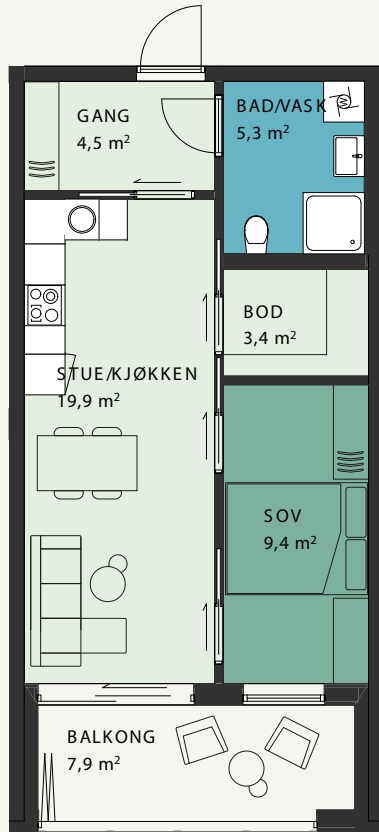

Bygg 2
**Leilighet
 Ho-304**
104 m² BRA
 3-roms

3. ETASJE

Plantegning viser kun eksempel på innredning.

3. ETASJE

Bygg 2
Leilighet
Ho-305

89 m² BRA
3-roms

Bøveien mot sentrum ▶

Plantegning viser kun eksempel på innredning.

Bygg 2
**Leilighet
 HO-401**

52 m² BRA
 2-roms

4. ETASJE

Plantegning viser kun eksempel på innredning.

4. ETASJE

Bygg 2
**Leilighet
 Ho-402**

71,5 m² BRA
 3-roms

Bøveien mot sentrum ►

Plantegning viser kun eksempel på innredning.

Bygg 2
Leilighet
H0-403

46 m² BRA
 2-roms

4. ETASJE

Plantegning viser kun eksempel på innredning.

4. ETASJE

Bygg 2
**Leilighet
 HO-404**

104 m² BRA
 3-roms

Bøveien mot sentrum ▶

Plantegning viser kun eksempel på innredning.

Bygg 2
**Leilighet
 Ho-405**
 88 m² BRA
 3-roms

4. ETASJE

Plantegning viser kun eksempel på innredning.

5. ETASJE

Bygg 2
**Leilighet
 H0-501**