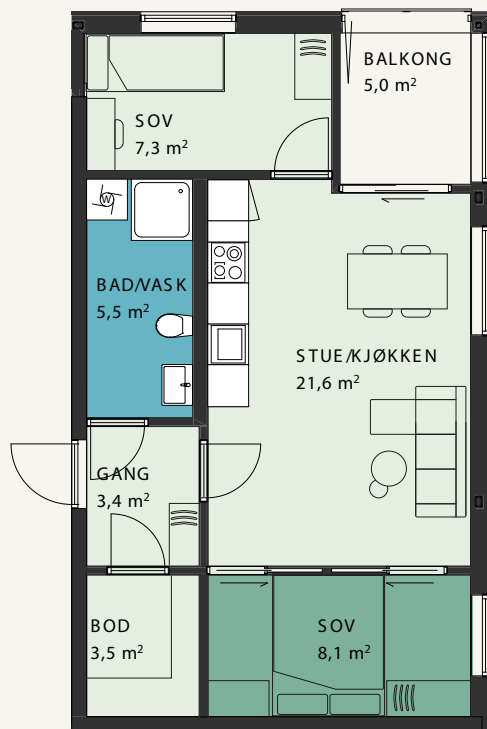

Plantegning viser kun eksempel på innredning.

1. ETASJE

Bygg 2
Leilighet
H0-101

44,5 m² BRA
2-roms

Plantegning viser kun eksempel på innredning.

Bygg 2
**Leilighet
 Ho-102**
 72 m² BRA
 3-roms

1. ETASJE

Plantegning viser kun eksempel på innredning.

1. ETASJE

Bygg 2
**Leilighet
 Ho-103**

46 m² BRA
 2-roms

Bøveien mot sentrum ►

Plantegning viser kun eksempel på innredning.

Bygg 2
**Leilighet
 Ho-104**
104 m² BRA
 3-roms

1. ETASJE

Plantegning viser kun eksempel på innredning.

1. ETASJE

Bygg 2
**Leilighet
 H0-105**

89 m² BRA
 3-roms

Bøveien mot sentrum ▶

Plantegning viser kun eksempel på innredning.

Bygg 2
**Leilighet
 Ho-201**

52 m² BRA
 3-roms

2. ETASJE

Plantegning viser kun eksempel på innredning.

2. ETASJE

Bygg 2
**Leilighet
 H0-202**

71,5 m² BRA
 3-roms

Bøveien mot sentrum ▶

Plantegning viser kun eksempel på innredning.

Bygg 2
Leilighet
Ho-203

46 m² BRA
 2-roms