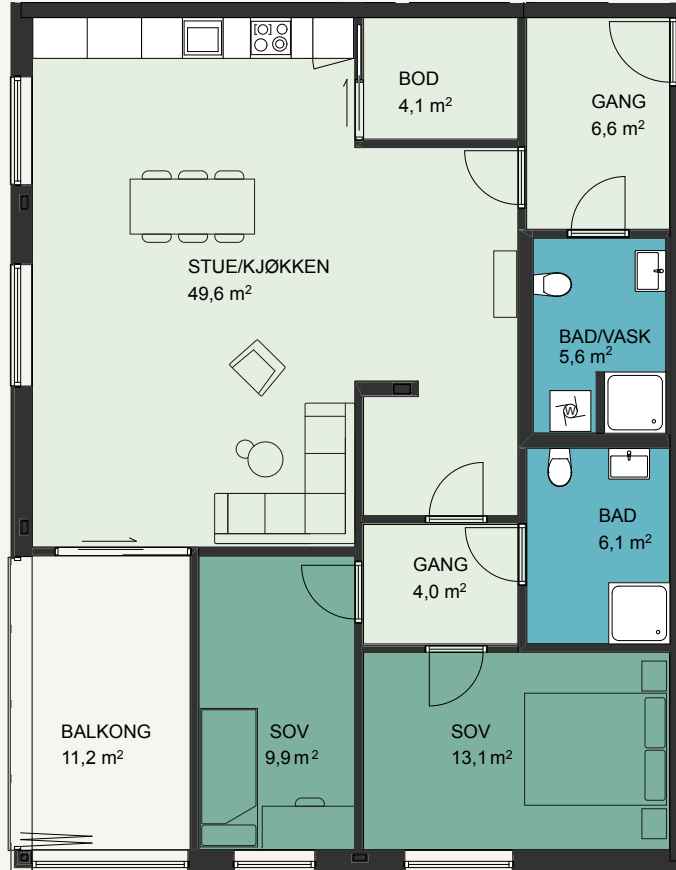

1. ETASJE

Bygg 2
**Leilighet
 Ho-103**

46 m² BRA
 2-roms

Bøveien mot sentrum ►

Plantegning viser kun eksempel på innredning.

Bygg 2
**Leilighet
 Ho-104**
104 m² BRA
 3-roms

1. ETASJE

Plantegning viser kun eksempel på innredning.

1. ETASJE

Bygg 2
**Leilighet
 H0-105**

89 m² BRA
 3-roms

Bøveien mot sentrum ▶

Plantegning viser kun eksempel på innredning.

Bygg 2
**Leilighet
 Ho-201**

52 m² BRA
 3-roms

2. ETASJE

Plantegning viser kun eksempel på innredning.

2. ETASJE

Bygg 2
**Leilighet
 H0-202**

71,5 m² BRA
 3-roms

Bøveien mot sentrum ▶

Plantegning viser kun eksempel på innredning.

Bygg 2
Leilighet
Ho-203

46 m² BRA
 2-roms

2. ETASJE

Plantegning viser kun eksempel på innredning.

2. ETASJE

Bygg 2
**Leilighet
 H0-204**

104 m² BRA
 3-roms

Bøveien mot sentrum ►

Plantegning viser kun eksempel på innredning.

Bygg 2
**Leilighet
 Ho-205**
 89 m² BRA
 3-roms