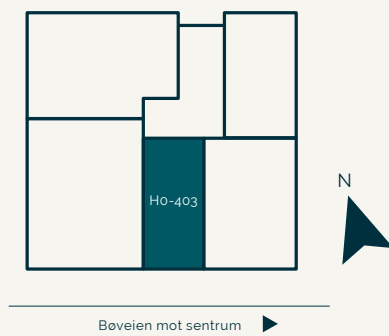

Bygg 2
**Leilighet
 Ho-304**
104 m² BRA
 3-roms

3. ETASJE

Plantegning viser kun eksempel på innredning.

3. ETASJE

Bygg 2
Leilighet
Ho-305

89 m² BRA
3-roms

Bøveien mot sentrum ▶

Plantegning viser kun eksempel på innredning.

Bygg 2
**Leilighet
 HO-401**

52 m² BRA
 2-roms

4. ETASJE

Plantegning viser kun eksempel på innredning.

4. ETASJE

Bygg 2
**Leilighet
 Ho-402**

71,5 m² BRA
 3-roms

Bøveien mot sentrum ►

Plantegning viser kun eksempel på innredning.

Bygg 2
Leilighet
H0-403

46 m² BRA
 2-roms

4. ETASJE

Plantegning viser kun eksempel på innredning.

4. ETASJE

Bygg 2
**Leilighet
 HO-404**

104 m² BRA
 3-roms