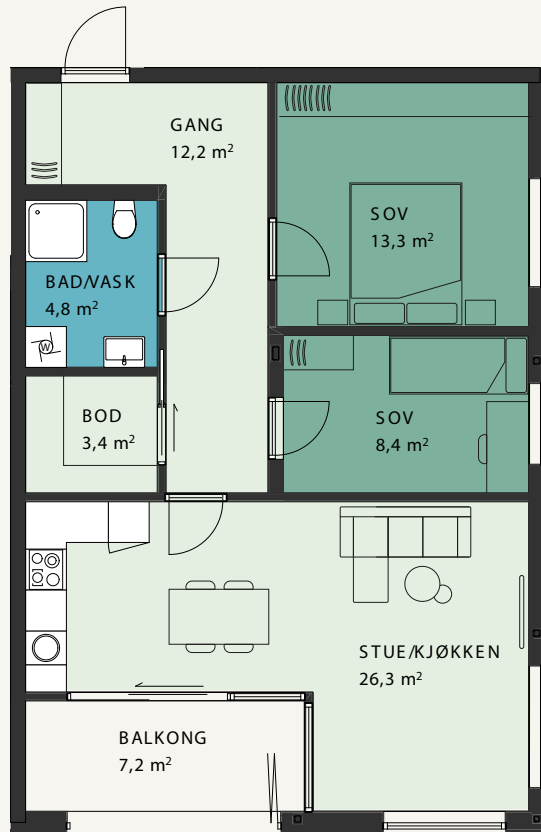

72,5 m² BRA
 3-roms

3. ETASJE

Plantegning viser kun eksempel på innredning.

3. ETASJE

Bygg 2
**Leilighet
 Ho-303**

46 m² BRA
 2-roms

Bøveien mot sentrum ▶

Plantegning viser kun eksempel på innredning.

Bygg 2
**Leilighet
 Ho-304**
104 m² BRA
 3-roms

3. ETASJE

Plantegning viser kun eksempel på innredning.

3. ETASJE

Bygg 2
Leilighet
Ho-305

89 m² BRA
3-roms

Bøveien mot sentrum ▶

Plantegning viser kun eksempel på innredning.

Bygg 2
**Leilighet
 HO-401**

52 m² BRA
 2-roms

4. ETASJE

Plantegning viser kun eksempel på innredning.

4. ETASJE

Bygg 2
**Leilighet
 Ho-402**

71,5 m² BRA
 3-roms

Bøveien mot sentrum ►

Plantegning viser kun eksempel på innredning.

Bygg 2
Leilighet
H0-403

46 m² BRA
 2-roms

4. ETASJE

Plantegning viser kun eksempel på innredning.

4. ETASJE

Bygg 2
**Leilighet
 HO-404**

104 m² BRA
 3-roms