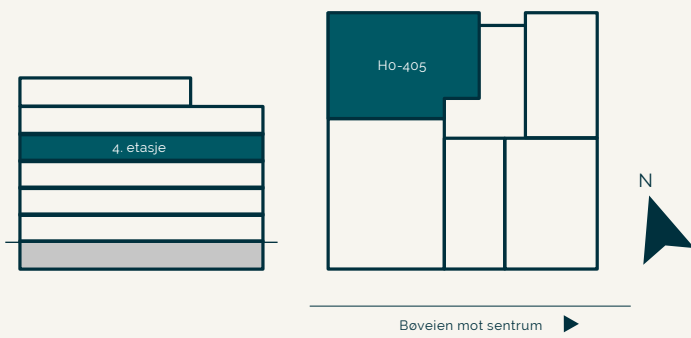

Plantegning viser kun eksempel på innredning.

Bygg 2
Leilighet
H0-403

46 m² BRA
 2-roms

4. ETASJE

Plantegning viser kun eksempel på innredning.

4. ETASJE

Bygg 2
**Leilighet
 HO-404**

104 m² BRA
 3-roms

Bøveien mot sentrum ▶

Plantegning viser kun eksempel på innredning.

Bygg 2
**Leilighet
 Ho-405**
 88 m² BRA
 3-roms

4. ETASJE

Plantegning viser kun eksempel på innredning.

5. ETASJE

Bygg 2
**Leilighet
 H0-501**