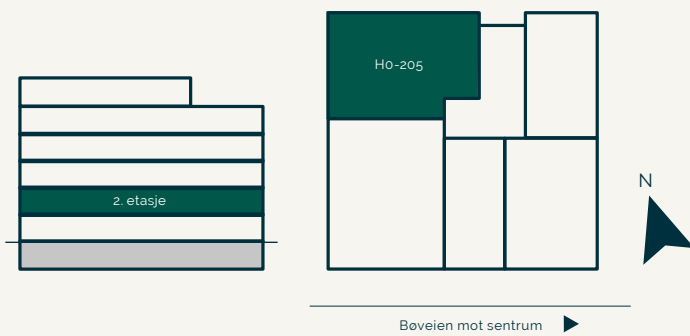

2. ETASJE

Plantegning viser kun eksempel på innredning.

2. ETASJE

Bygg 2
**Leilighet
 H0-204**

104 m² BRA
 3-roms

Bøveien mot sentrum ►

Plantegning viser kun eksempel på innredning.

Bygg 2
**Leilighet
 Ho-205**
 89 m² BRA
 3-roms

2. ETASJE

Plantegning viser kun eksempel på innredning.

3. ETASJE

Bygg 2
**Leilighet
 H0-301**

52 m² BRA
 3-roms

Bøveien mot sentrum ►

Plantegning viser kun eksempel på innredning.

Bygg 2
Leilighet
Ho-302