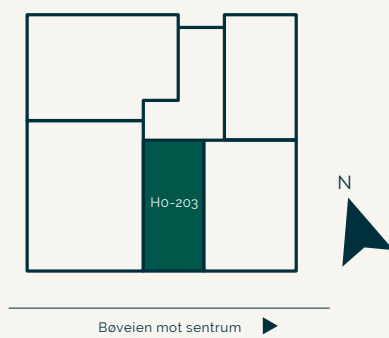

1. ETASJE

Bygg 2
**Leilighet
 H0-105**

89 m² BRA
 3-roms

Bøveien mot sentrum ▶

Plantegning viser kun eksempel på innredning.

Bygg 2
**Leilighet
 Ho-201**

52 m² BRA
 3-roms

2. ETASJE

Plantegning viser kun eksempel på innredning.

2. ETASJE

Bygg 2
**Leilighet
 H0-202**

71,5 m² BRA
 3-roms

Bøveien mot sentrum ▶

Plantegning viser kun eksempel på innredning.

Bygg 2
Leilighet
Ho-203

46 m² BRA
 2-roms

2. ETASJE

Plantegning viser kun eksempel på innredning.

2. ETASJE

Bygg 2
**Leilighet
 H0-204**

104 m² BRA
 3-roms

Bøveien mot sentrum ►

Plantegning viser kun eksempel på innredning.

Bygg 2
**Leilighet
 Ho-205**
 89 m² BRA
 3-roms