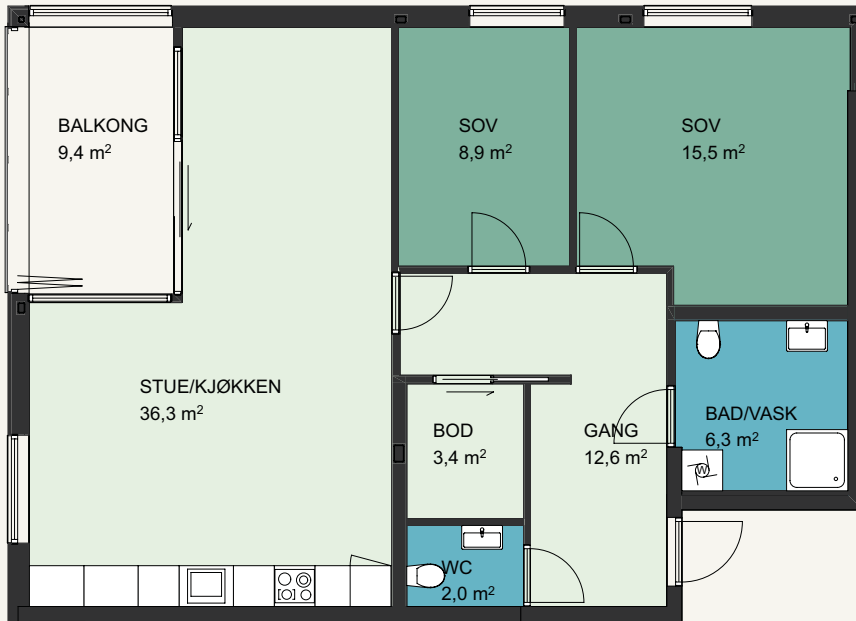

Plantegning viser kun eksempel på innredning.

2. ETASJE

Bygg 2
**Leilighet
 H0-202**

71,5 m² BRA
 3-roms

Bøveien mot sentrum ▶

Plantegning viser kun eksempel på innredning.

Bygg 2
Leilighet
Ho-203

46 m² BRA
 2-roms

2. ETASJE

Plantegning viser kun eksempel på innredning.

2. ETASJE

Bygg 2
**Leilighet
 H0-204**

104 m² BRA
 3-roms

Bøveien mot sentrum ►

Plantegning viser kun eksempel på innredning.

Bygg 2
**Leilighet
 Ho-205**
 89 m² BRA
 3-roms

2. ETASJE

Plantegning viser kun eksempel på innredning.

3. ETASJE

Bygg 2
**Leilighet
 H0-301**

52 m² BRA
 3-roms

Bøveien mot sentrum ►

Plantegning viser kun eksempel på innredning.

Bygg 2
Leilighet
Ho-302

72,5 m² BRA
 3-roms

3. ETASJE

Plantegning viser kun eksempel på innredning.

3. ETASJE

Bygg 2
**Leilighet
 Ho-303**

46 m² BRA
 2-roms

Bøveien mot sentrum ▶

Plantegning viser kun eksempel på innredning.