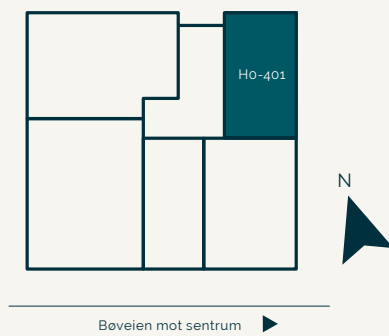

Bygg 2
**Leilighet
 Ho-304**
104 m² BRA
 3-roms

3. ETASJE

Plantegning viser kun eksempel på innredning.

3. ETASJE

Bygg 2
Leilighet
Ho-305

89 m² BRA
3-roms

Bøveien mot sentrum ▶

Plantegning viser kun eksempel på innredning.

Bygg 2
**Leilighet
 HO-401**

52 m² BRA
 2-roms

4. ETASJE

Plantegning viser kun eksempel på innredning.

4. ETASJE

Bygg 2
**Leilighet
 Ho-402**

71,5 m² BRA
 3-roms

Bøveien mot sentrum ►